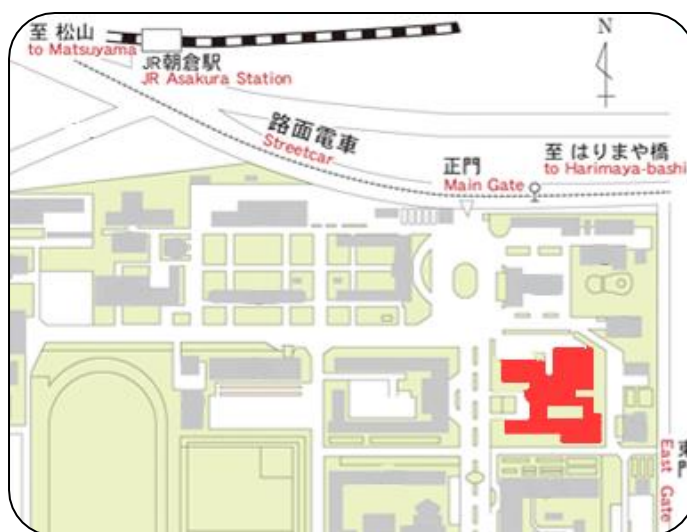

高知大学古本募金回収ボックスのご案内

各キャンパス図書館に回収ボックスを設置しています。ぜひご利用ください。

※ 申込書は必要ありません。ただし、回収ボックスへの投函は匿名でのご寄附となるため、受領書・領収書の発行はできませんので、ご了承ください。

<朝倉キャンパス> 学術情報基盤図書館中央館（メディアの森）

<岡豊キャンパス>

学術情報基盤図書館医学部分館

<物部キャンパス>

学術情報基盤図書館物部分館